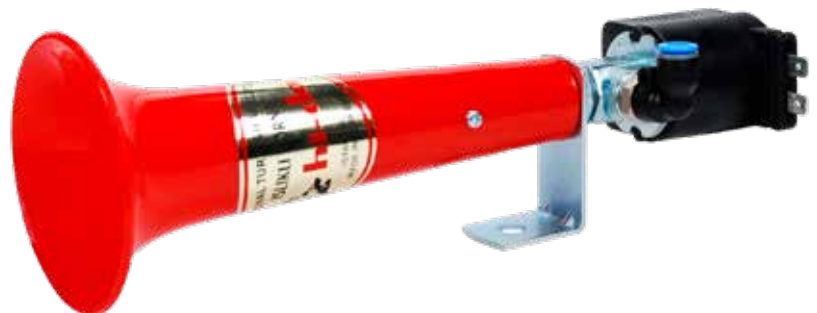

HI-DO TURKISH WISTLE

Art. 30532210 (24V)

Art. 30532211 (12V)

€ 29,95 excl. VAT / € 36,24 incl. VAT