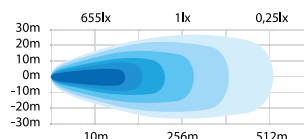

Use the QR code to check out the product video.

Art. 5809244

€ 39,95 excl. VAT / € 48,34 incl. VAT