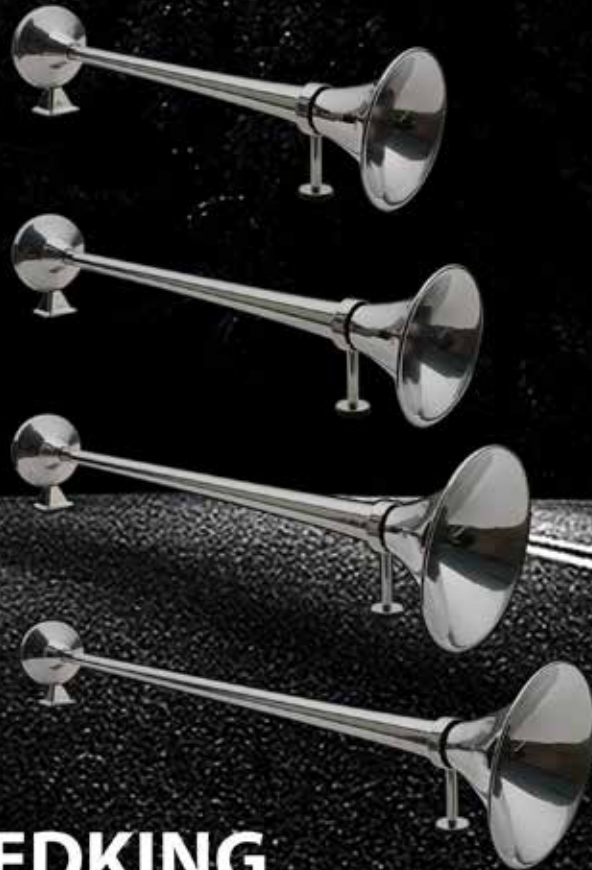

## STAINLESS STEEL AIR HORNS

Length air horn: 550mm  
Diameter bell: 140mm  
Art. 301NED55

**€ 149,00 excl. VAT / € 180,29 incl. VAT**

Length air horn: 650mm  
Diameter bell: 140mm  
Art. 301NED65

**€ 149,00 excl. VAT / € 180,29 incl. VAT**

Length air horn: 750mm  
Diameter bell: 180mm  
Art. 301NED75

**€ 195,00 excl. VAT / € 235,95 incl. VAT**

Length air horn: 950mm  
Diameter bell: 180mm  
Art. 301NED95

**€ 199,00 excl. VAT / € 240,79 incl. VAT**