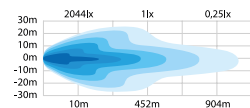

ARTICLE	5809216	5809217	5809213	5809214	5809212
VOLTAGE	9-35V DC	9-35V DC	9-35V DC	9-35V DC	9-35V DC
CONSUMPTION	46W	92W	87W	108W	54W
THEORETICAL LUMEN	8000	16 000	12 000	14 400	7560
ACTUAL LUMEN	2924	5911	4979	5867	2467
1 LUX @	446m	432m	436m	452m	414 m
IP-CLASS	IP67/IP69K	IP67/IP69K	IP67/IP69K	IP67/IP69K	IP67/IP69K
BEAM PATTERN	Combo	Combo	Combo	Combo	Combo
POSITION LIGHT	Yes, white and amber	Yes, white and amber	Yes, white and amber	Yes, white and amber	White and amber
CONNECTION	Cable	Cable	Cable	Cable	Cable
CABLE LENGTH	2500 mm	2500 mm	2500 mm	2500 mm	2500 mm
MATERIAL HOUSING	Aluminum	Aluminum	Aluminum	Aluminum	Aluminum
MATERIAL LENS	Polycarbonate	Polycarbonate	Polycarbonate	Polycarbonate	Polycarbonate
LENGTH	307 mm	562 mm	810,6 mm	963,6 mm	504,6 mm
DEPTH	71,6 mm	71,6 mm	55,5 mm	55,5 mm	55,5 mm
HEIGHT	76 mm	76 mm	45 mm	45 mm	45 mm
HEIGHT INCLUDING BRACKET	89 mm	89 mm	65 mm	65 mm	65 mm
OPERATING TEMPERATURE	-30°C · +65°C	-30°C · +65°C	-30°C · +65°C	-30°C · +65°C	-30°C · +65°C
E-APPROVED	ECE R112, R7, R65	ECE R112, R7, R65	ECE R112, R7, R65	ECE R112, R7, R65	ECE R7, R65, R112
REF	45	45	45	45	45
EMC-CERTIFICATE	ECE R10	ECE R10	ECE R10	ECE R10	ECE R10