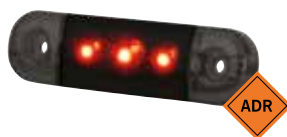

Art. 5800331
€ 12,95 excl. VAT / € 15,67 incl. VAT
DARK KNIGHT SLIM POSITION LIGHT 3 LED