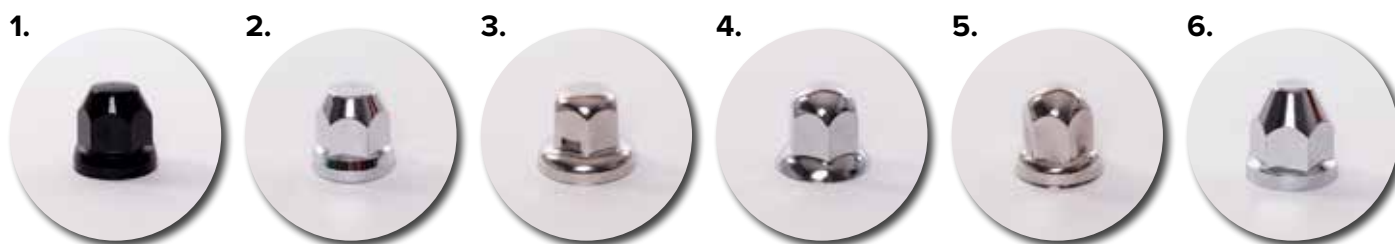

## NUTCOVERS

ARTICLE	Picture n°	Material	Size	Wheelytype	Height	QTY	EXCL. VAT	INCL. VAT
31101313	1	Plastic - black	33mm	Steel	50mm	20	€ 20,00	€ 24,20
31101318	2	Plastic - chrome	33mm	Steel	50mm	20	€ 30,00	€ 36,30
31101423	3	Stainless steel	33mm	Alloy	45mm	10	€ 20,00	€ 24,20
31101421	4	Stainless steel	33mm	Steel	44mm	10	€ 20,00	€ 24,20
31111522	5	Stainless steel	33mm	Steel	51mm	20	€ 30,00	€ 36,30
31101312	1	Plastic - black	32mm	Steel	46mm	20	€ 20,00	€ 24,20
31101317	2	Plastic - chrome	32mm	Steel	46mm	20	€ 30,00	€ 36,30
31101323	3	Stainless steel	32mm	Alloy	45mm	10	€ 20,00	€ 24,20
31101321	4	Stainless steel	32mm	Steel	44mm	10	€ 20,00	€ 24,20
31111622	5	Stainless steel	32mm	Steel	51mm	20	€ 30,00	€ 36,30
31101427	6	Plastic - chrome	30mm	Steel	48mm	1	€ 2,00	€ 2,42
31101327	6	Plastic - chrome	27mm	Steel	40mm	1	€ 2,00	€ 2,42