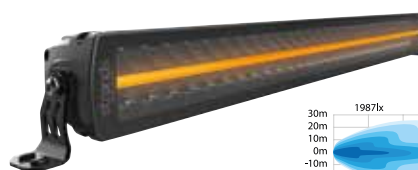

Art. 5809182
€ 329,00 excl. VAT / € 398,09 incl. VAT

SIBERIA DR LED BAR 32"

DUAL POSITION LIGHT