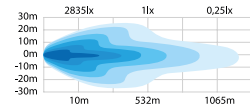

DUAL POSITION LIGHT

Art. 5809194
€ 399,00 excl. VAT / € 482,79 incl. VAT
SIBERIA SRC LED BAR 42''