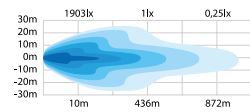

Art. 5809214
€ 479,00 excl. VAT / € 579,59 incl. VAT
SIBERIA NIGHT GUARD WARNING LIGHT LED BAR 38''

DUAL POSITION LIGHT