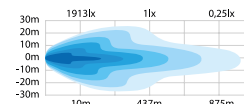

SIBERIA DR LED BAR 12"