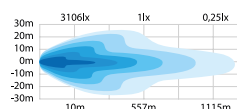

DUAL POSITION LIGHT

Art. 5809198
€ 539,00 excl. VAT / € 652,19 incl. VAT
SIBERIA DRC LED BAR 42''